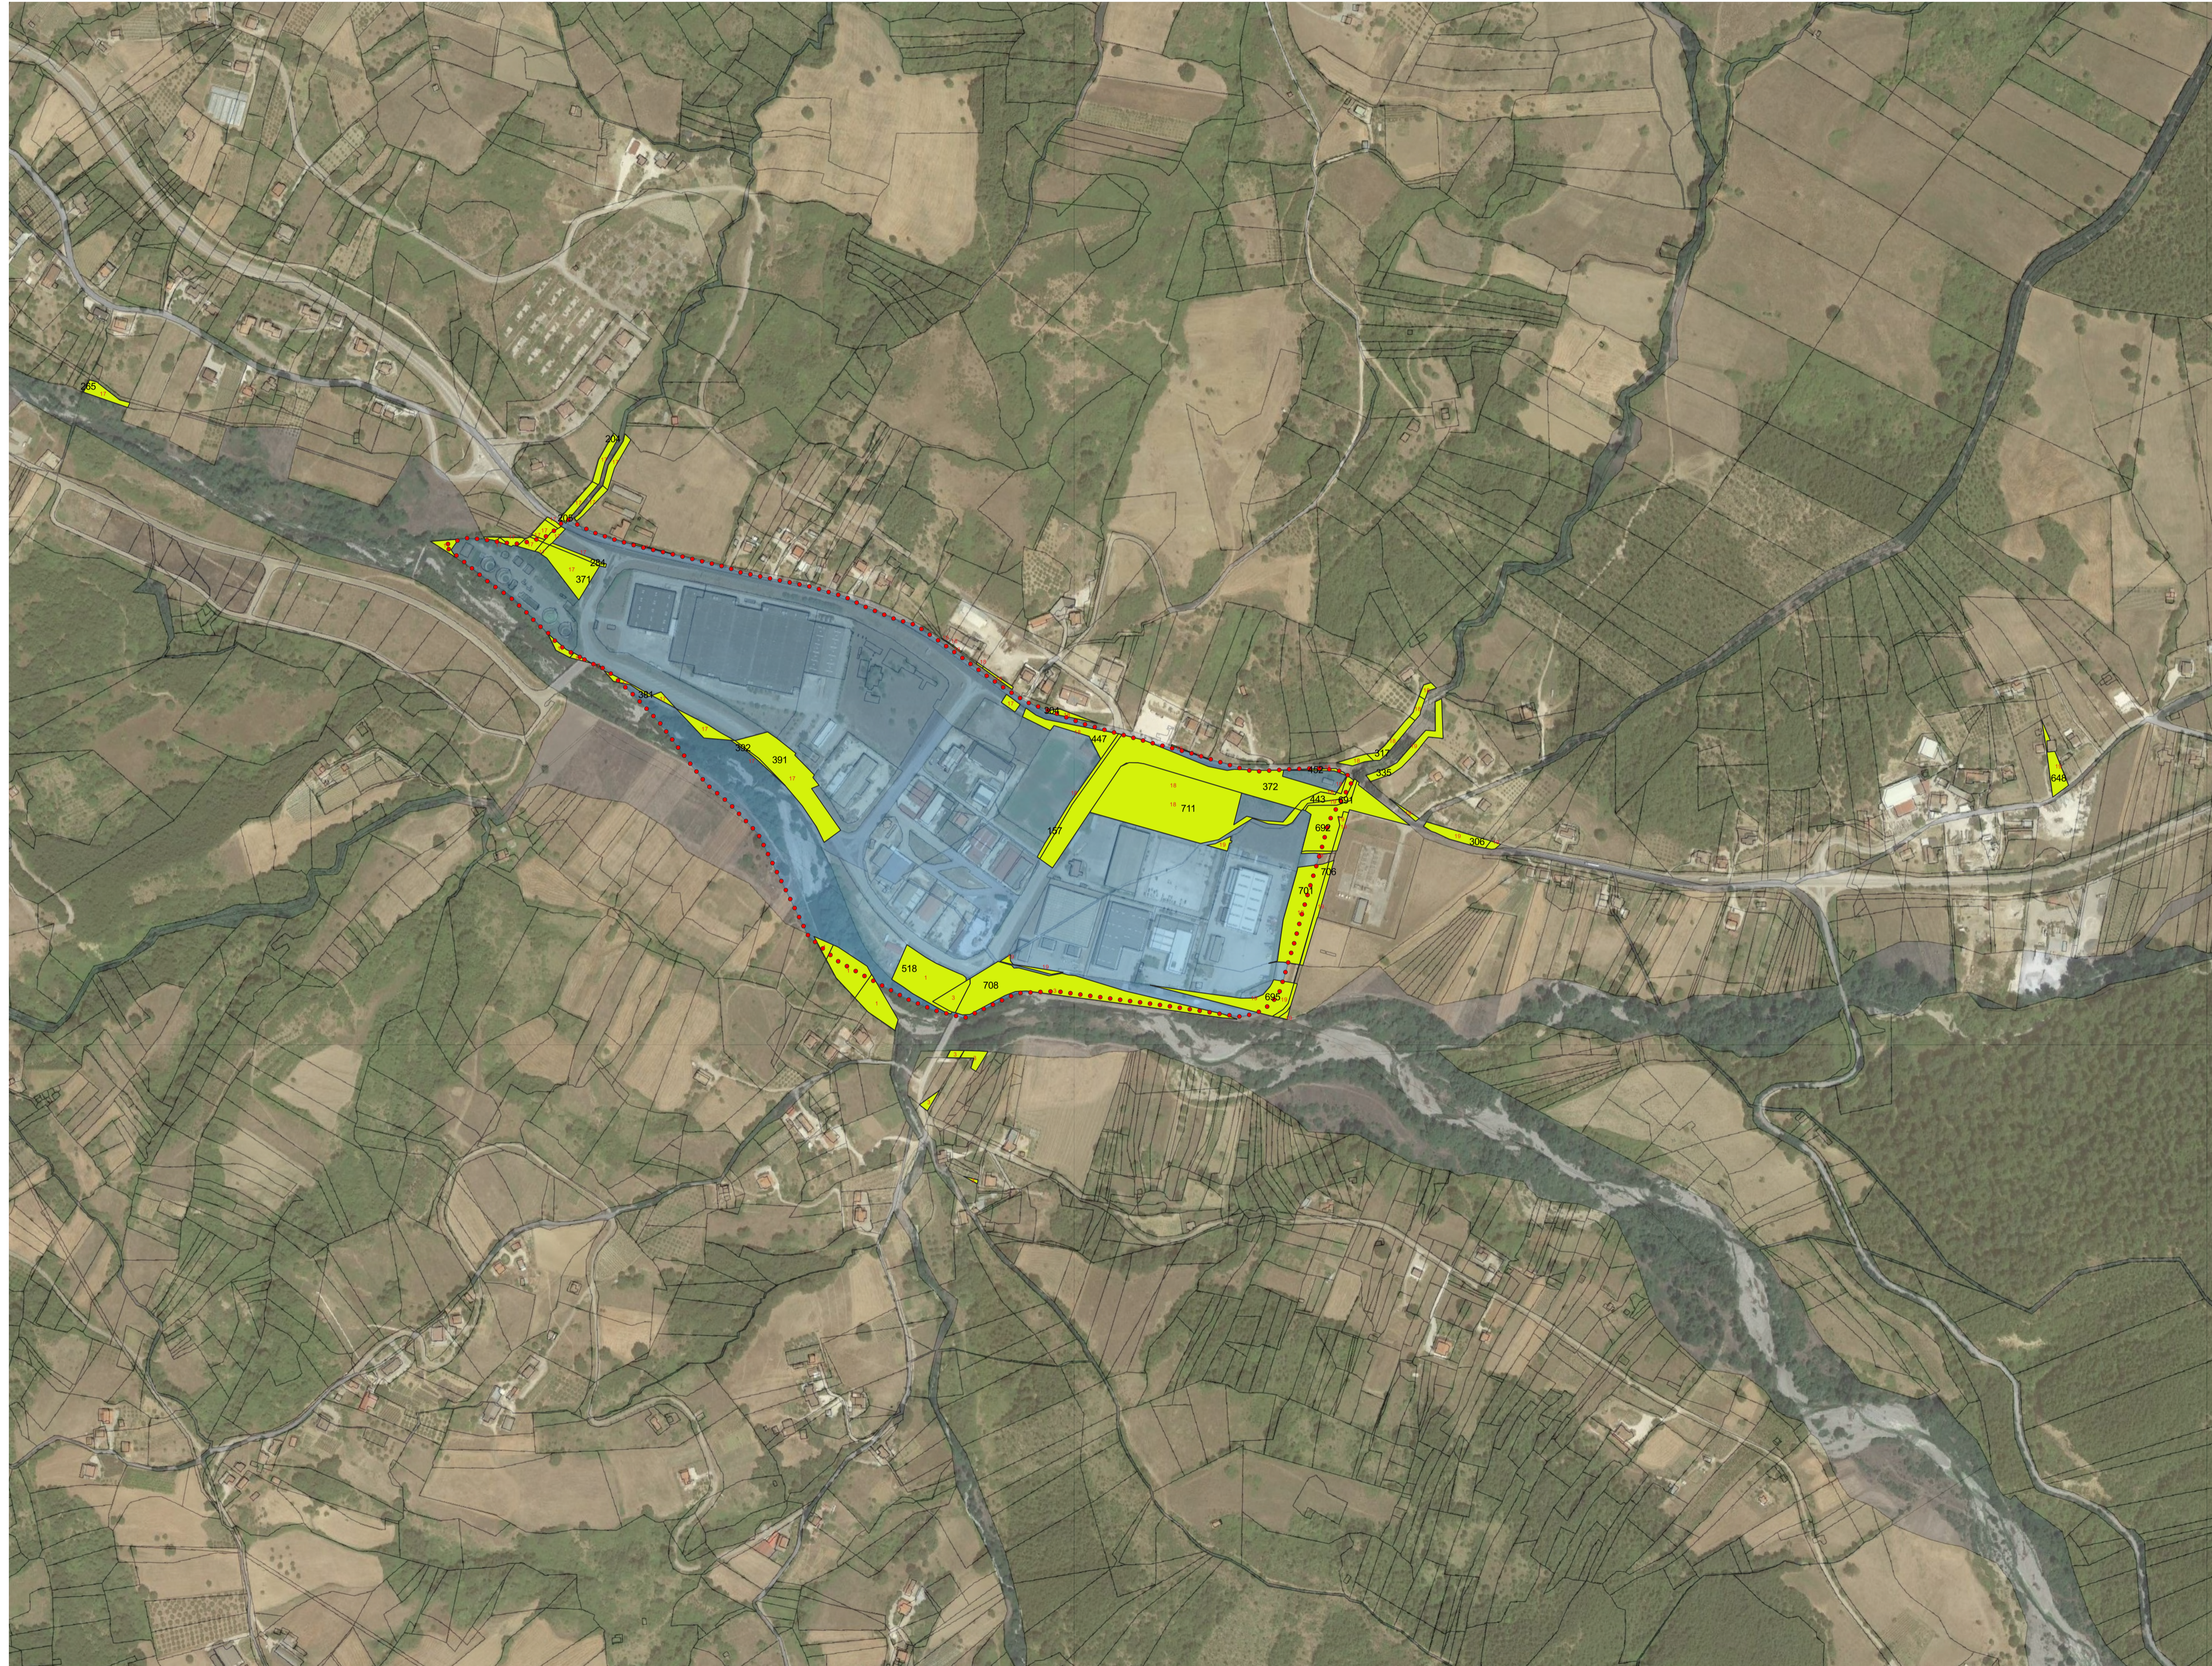

## Legenda

### Area Industriale Isca Pantanelle

- ⋯ Limite di Isca Pantanelle
- Catasto Area Industriale di Isca Pantanelle [72]
- Agglomerato di Isca Pantanelle

Ufficio Tecnico Consorzio Asi

Scala 1: 5000

Data: 2021

0 250 500 m