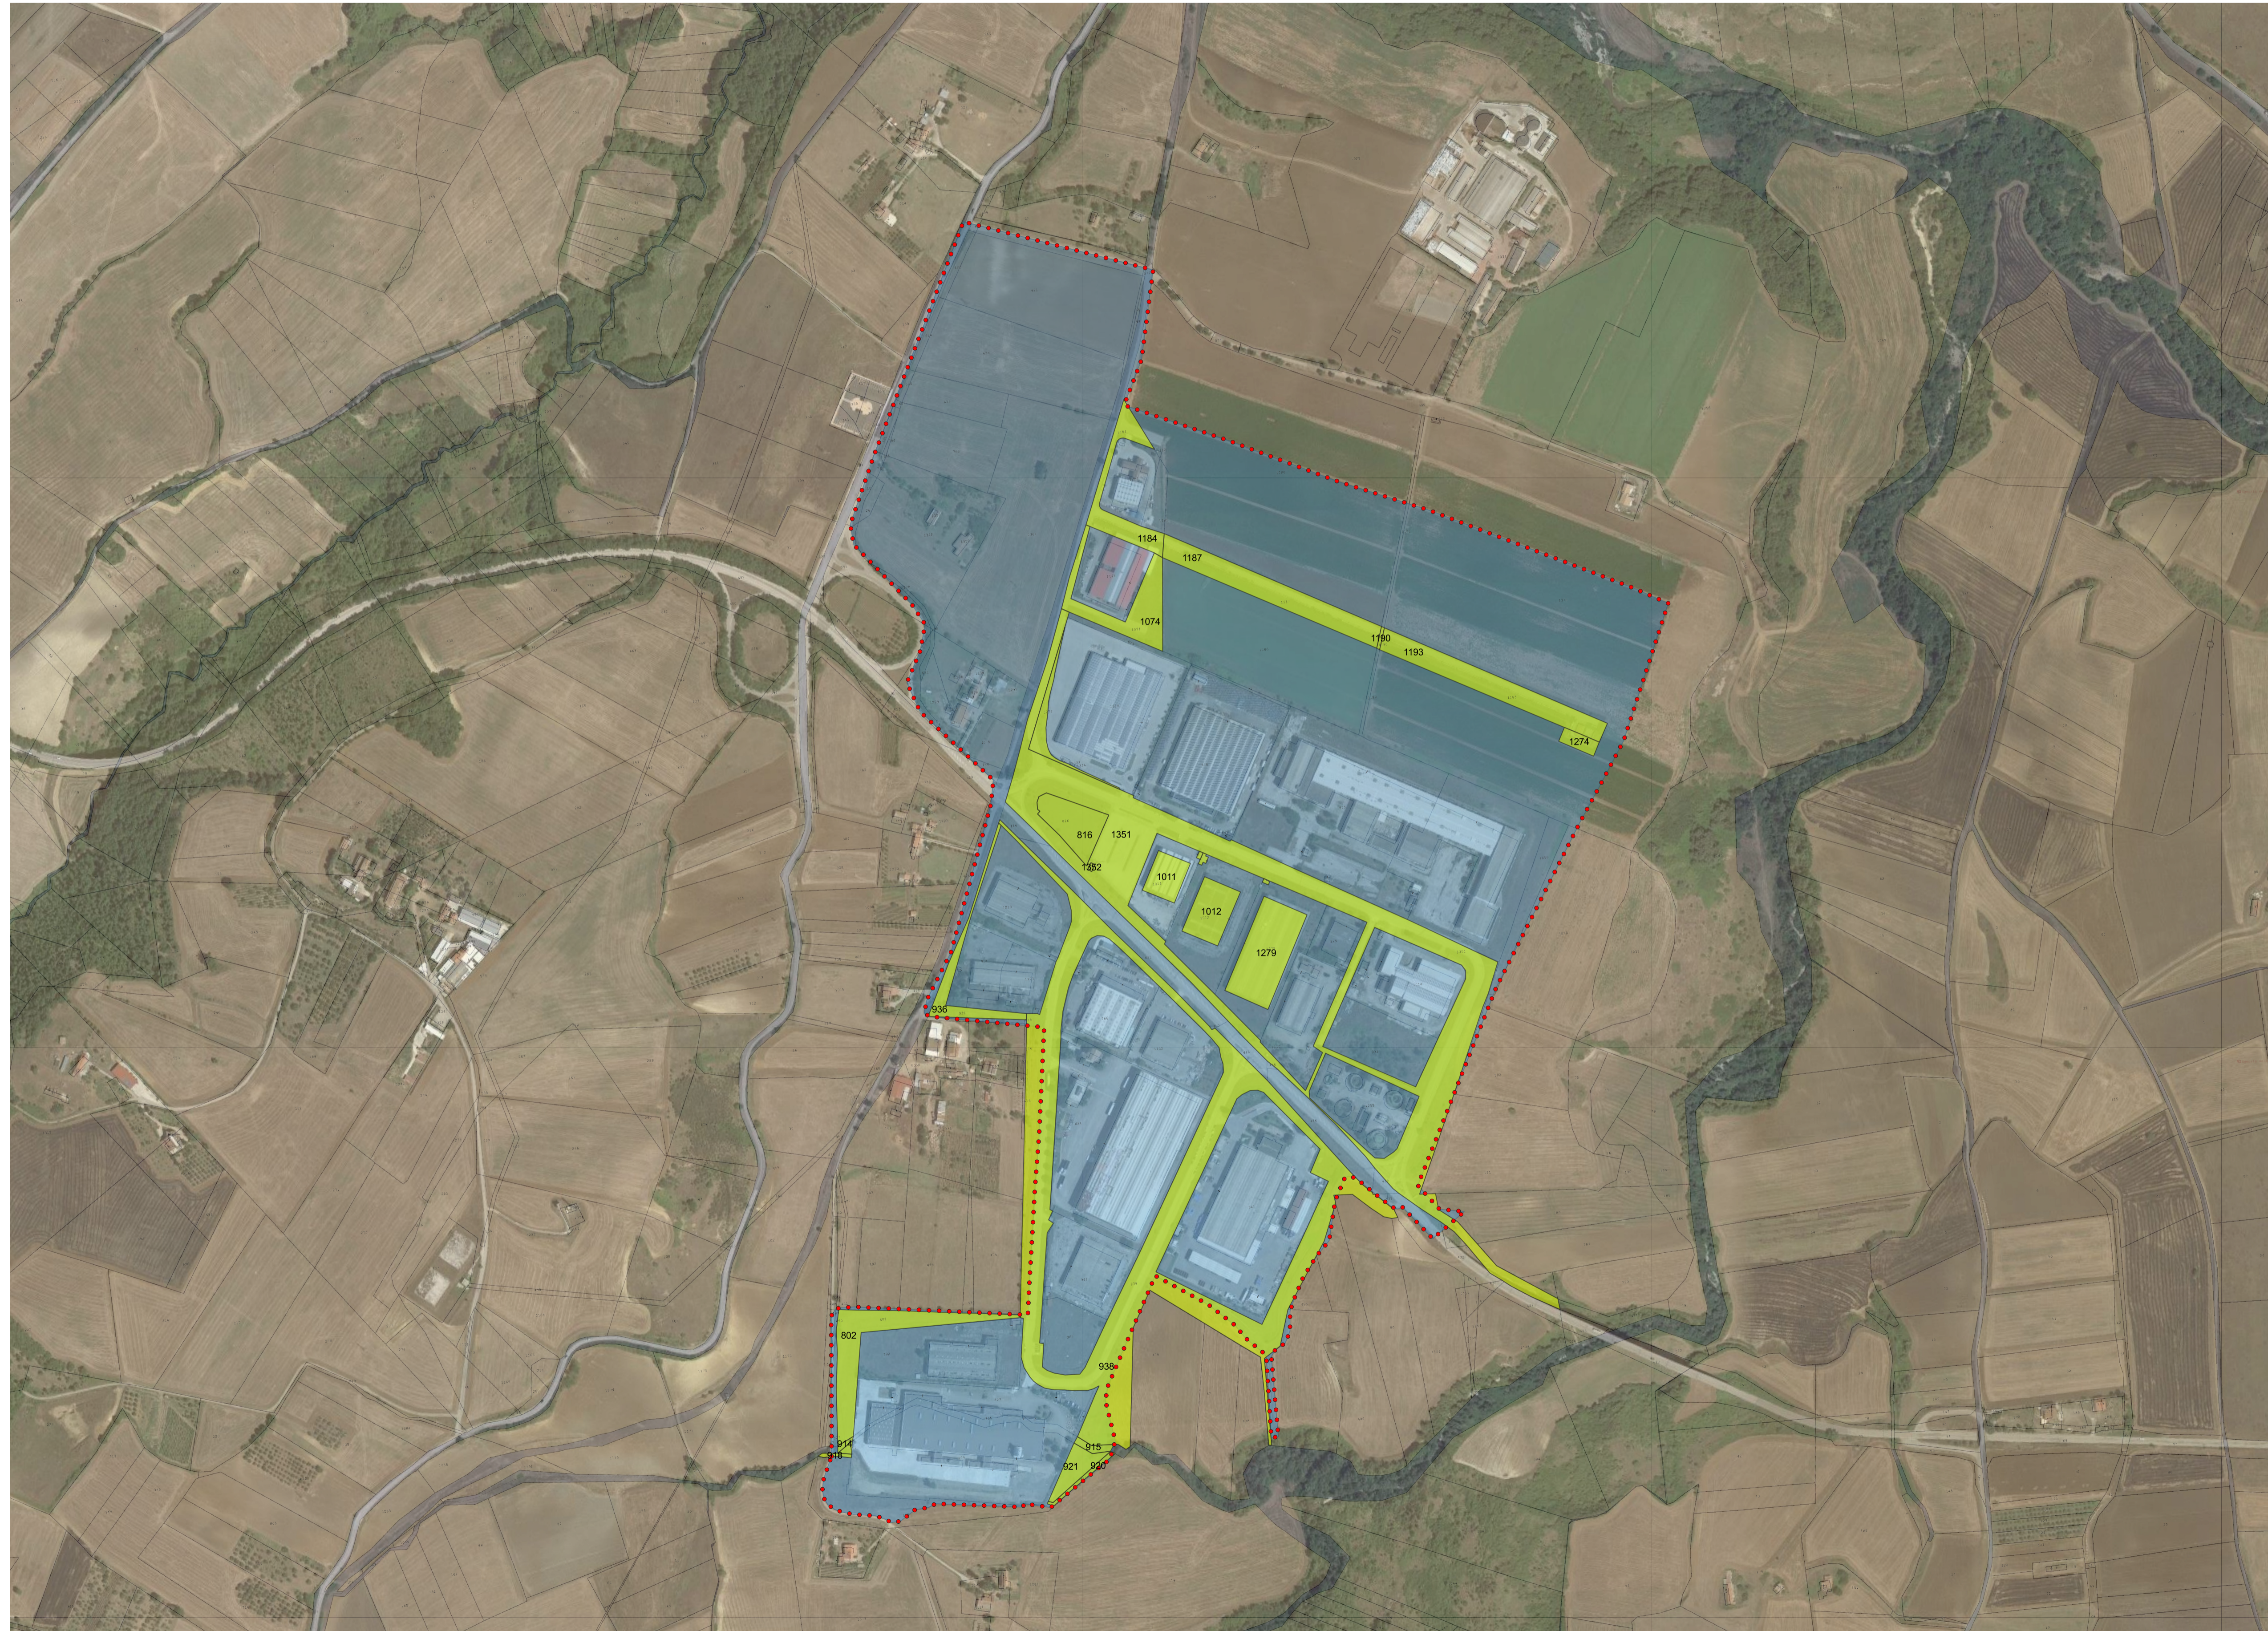

AREA INDUSTRIALE DELLA VALLE DI VITALBA

ELENCO PARTICELLE

Legenda

Area Industriale Valle di Vitalba

- Limite Vitalba
- Catasto Area Industriale Valle di Vitalba [22]
- Agglomerato della Valle di Vitalba

Ufficio Tecnico Consorzio Asi

Scala 1: 4000

Data: 2021

id	Comune	Foglio	Particella	Superficie
1	Atella	45	1074	51 are 73 ca
2	Atella	45	1184	41 are 17 ca
3	Atella	45	1187	68 are 3 ca
4	Atella	45	1190	87 ca
5	Atella	45	1193	67 are 40 ca
6	Atella	45	1274	8 are 10 ca
7	Atella	45	1351	4 ha 89 are 80 ca
8	Atella	45	1352	46 ca
9	Atella	45	802	61 are 14 ca
10	Atella	45	914	1 are 21 ca
11	Atella	45	915	3 are 77 ca
12	Atella	45	917	1 are 34 ca
13	Atella	45	918	1 are 15 ca
14	Atella	45	920	2 are 98 ca
15	Atella	45	921	25 are 88 ca
16	Atella	45	936	1 ha 3 are 7 ca
17	Atella	45	938	4 ha 63 are 19 ca
18	Atella	45	816	37 are 49 ca
19	Atella	45	1278	14 are 50 ca
20	Atella	45	1279	Fabbricato ex ITASF di Proprietà Consortile
21	Atella	45	1012	Fabbricato ex MIM di proprietà consortile
22	Atella	45	1011	Fabbricato ex Sud Montaggi di proprietà consortile